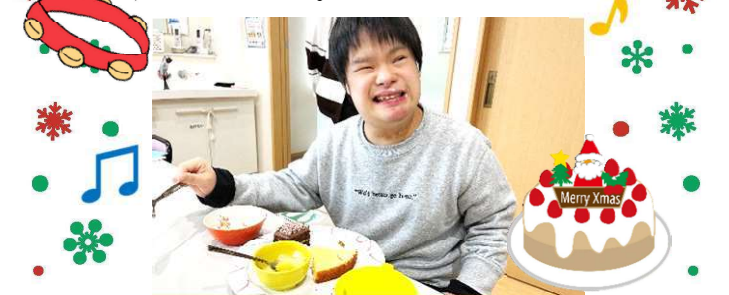

作品展

12月5日～9日に武豊町役場で行われた障害者週間作品展に出展しました。今年は『光』をテーマに色々な作品を作りました。9・10月に日本福祉大学から来てくれていた実習生さんにもアイデアをいただき、可愛くて素敵な作品が出来上がりました。

展示する際は
 ライトが付いて
 いました☆

クリスマスツリー

パンフキンライト

作業紹介

今回は皆さんの仕事の1つである『ペダル作業』について、作業工程や作業中の皆さんの様子をご紹介します！

⑤箱詰め

最後は箱詰めです。数を間違えないよう5つずつ数えて詰めていきます。

納品行ってきまーす！

完成！

HAPPY BIRTHDAY!

クリスマス会

ピアノに合わせてクリスマスの曲をカスタネットやタンバリンを使って演奏しました。ケーキ作りではクリームをぬったりフルーツをのせて、それぞれ個性的に仕上げていました。

編集後記：日本の冬の代名詞の「こたつ」ですが、最近はこたつ離れが進み、ある調査ではこたつの保有率は全国で49%という結果が出たそうです。しかしこたつが好きか嫌いかの質問には、全国の約9割が「好き」と答えたそうです！やっぱり寒い冬はこたつでみかんが最高ですね★