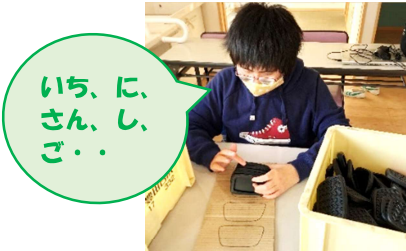

⑤箱詰め

最後は箱詰めです。数を間違えないよう5つずつ数えて詰めていきます。