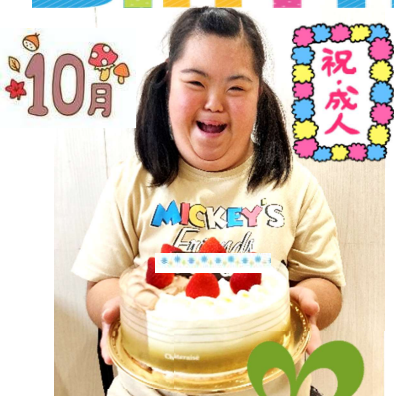

HAPPY BIRTHDAY!